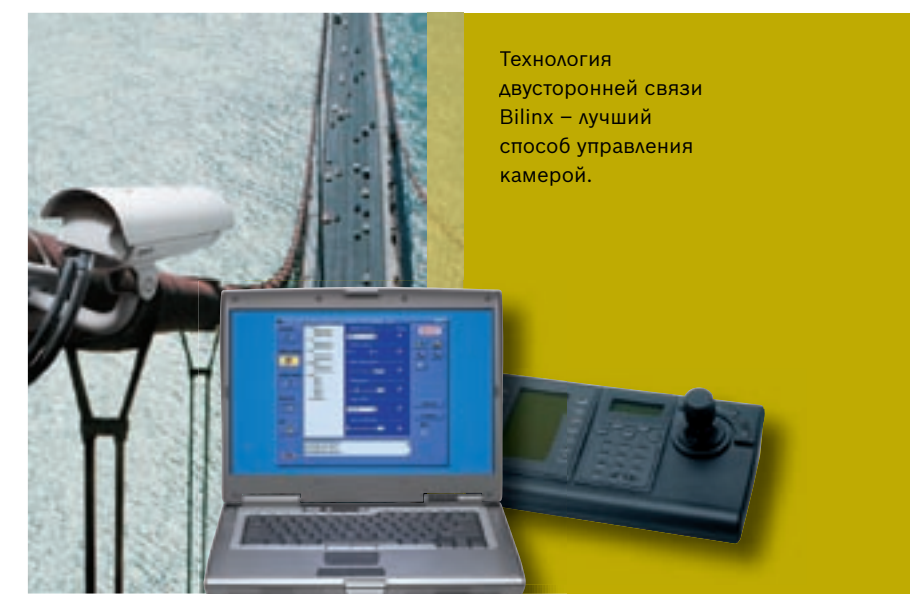

Технология двусторонней связи Bilinx – лучший способ управления камерой.

Простота в установке и использовании

Dinion^{XF} является одной из самых простых камер высокой эффективности с точки зрения установки, настройки и использования. Заранее запрограммированы три независимых режима. Видеокамера Dinion^{XF} прекрасно работает, не требуя дополнительных настроек. Функция автоматического определения объектива и мастер объектива обеспечивают точную настройку и фокусировку при первом использовании. В исключительных ситуациях, когда необходимы особые настройки, конфигурацию камеры можно изменить. Кнопки управления, расположенные на боковой части камеры, и управление в режиме экранного меню обеспечивает прямой доступ ко всем настройкам.