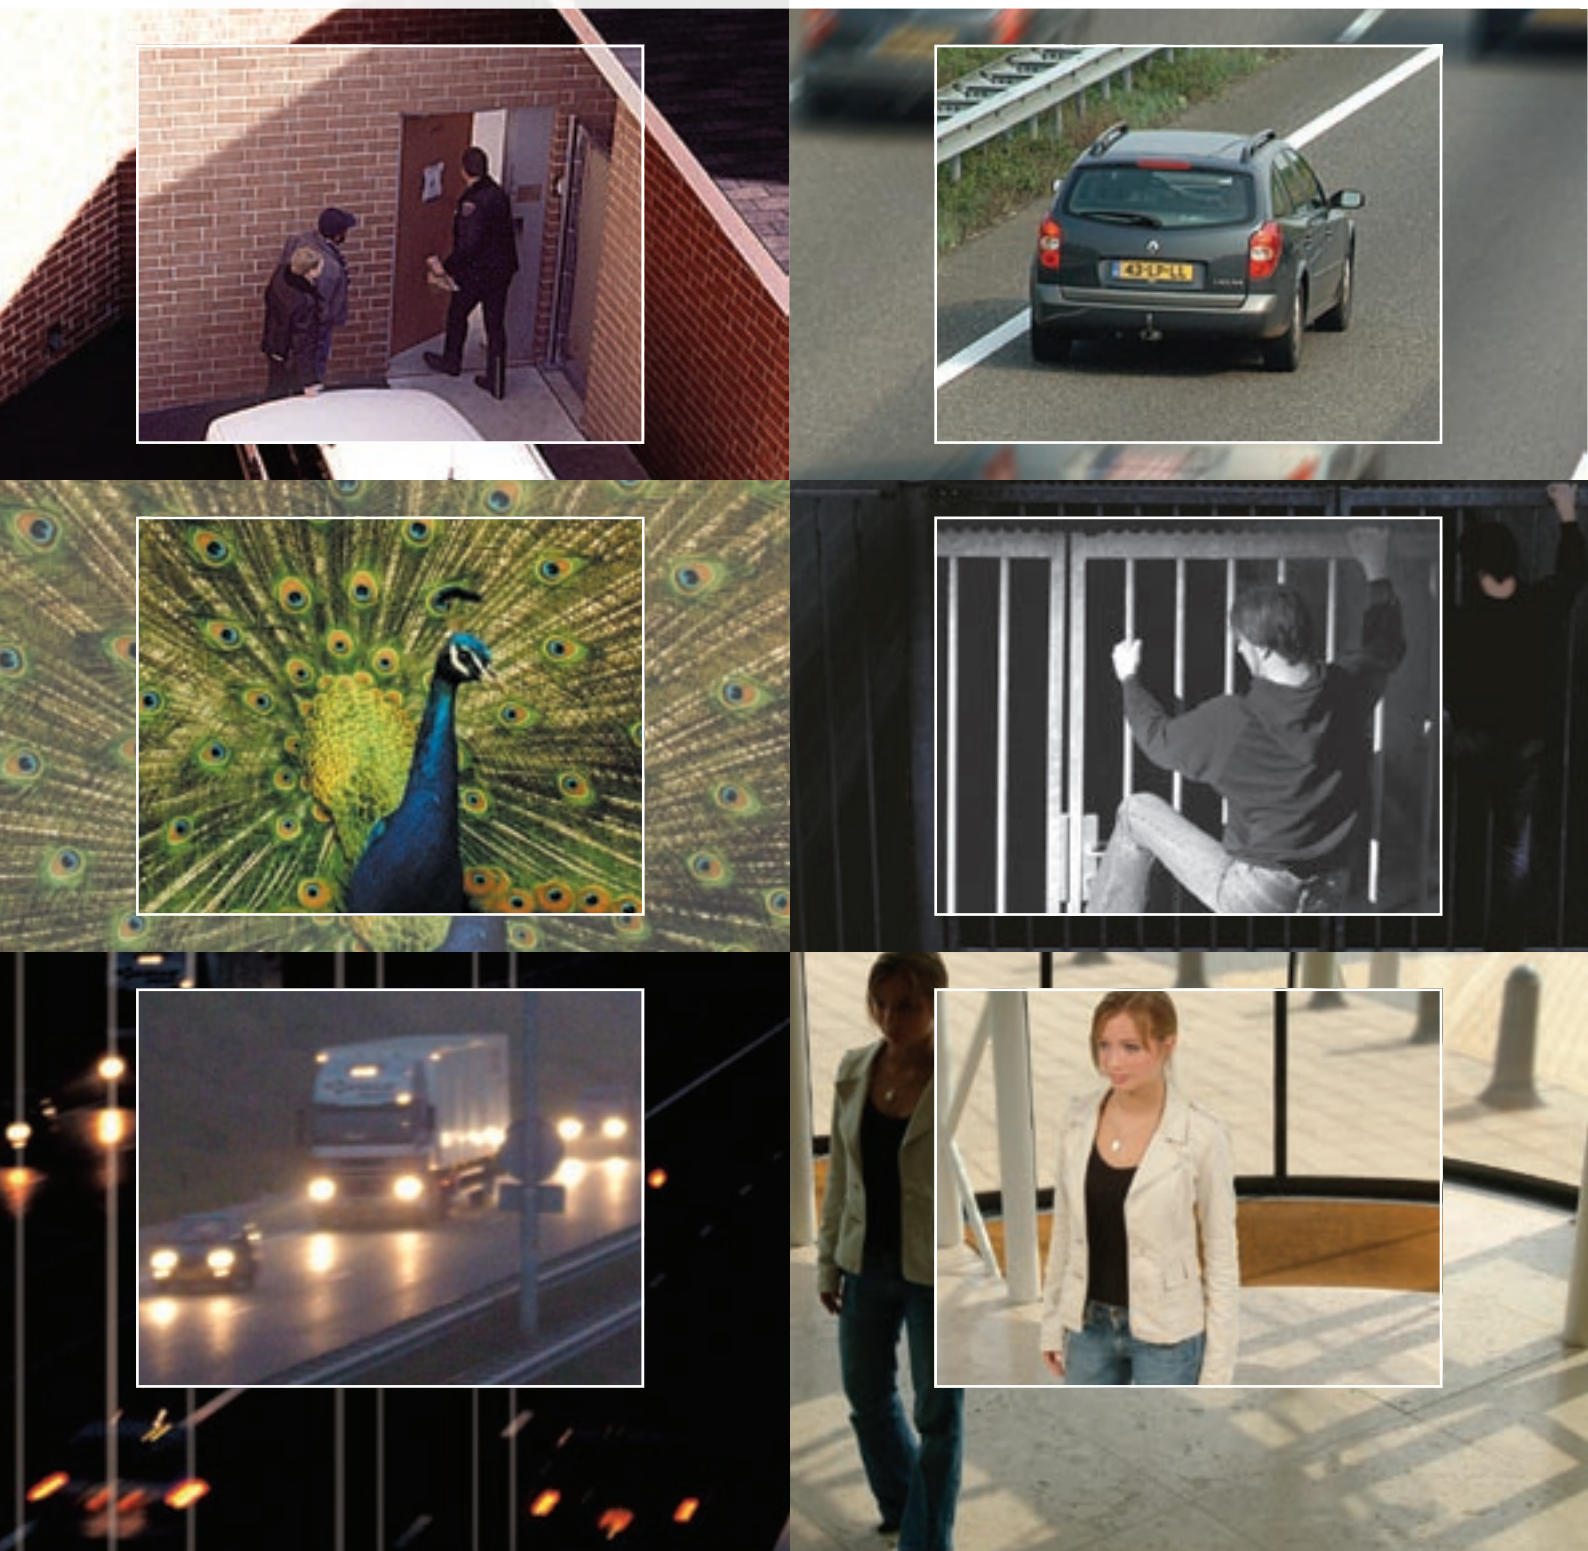

Dinion^{XF}
Почувствуйте разницу

Bosch Dinion^{XF} обработка видео 15-бит

Высокоэффективная интеллектуальная камера наблюдения Dinion^{XF}

- ▶ 15-битная технология DSP обеспечивает наилучшее качество изображения доступное на сегодняшний день
- ▶ В XF-Dynamic используется 15-битная технология для расширения динамического диапазона и повышения качества изображения
- ▶ Ежедневная круглосуточная съемка, гарантированная идеальная работа
- ▶ Самая высокая чувствительность при всех условиях освещения – технология объединения кадров SensUp повышает чувствительность до 10x в условиях лунного света
- ▶ По умолчанию затвор устраняет размытость изображения и сохраняет чувствительность камеры.
- ▶ Программируемое выравнивание освещенности оптимизирует съемку интересующей области
- ▶ Bilinx обеспечивает управление, настройку и обновление по видеокабелю